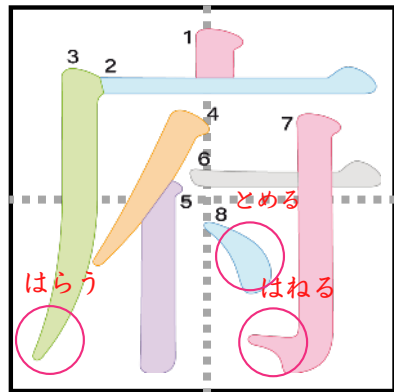

訓

音

なし
訓読みは

フ

	府
	府